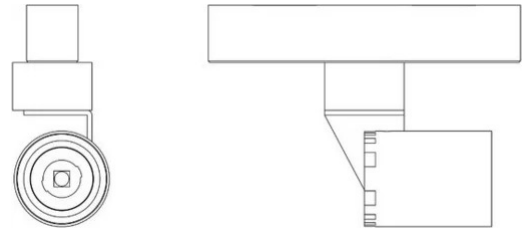

Grillo Per Binario Elettrificato

Emiliana Martinelli

colori

Tipologia Faretti
Utilizzo Interno

48V 2x 8 W 840 lm (1680lm)

luce diretta

Grillo con adattatori per binario elettrificato - 48V

Famiglia Grillo per binario elettrificato
Tipologia Faretti
Utilizzo Interno

Dimensioni

Lunghezza 4 cm
Diametro 3 cm
Peso 0.8 Kg

Materiali

Struttura alluminio

Tensione	48V	2 X Watt	8 W
Alimentatore	Escluso	Lumen	840 lm (1680 lm)
Montaggio alimentatore	Esterno	CRI	>80
Alimentazione	Alimentatore elettronico	CCT	3000 K
Non dimmerabile		Classe energetica	