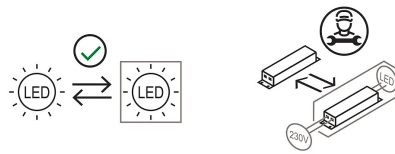

Certificazioni

Codice varianti colore

1450/2/24/NE

Nero